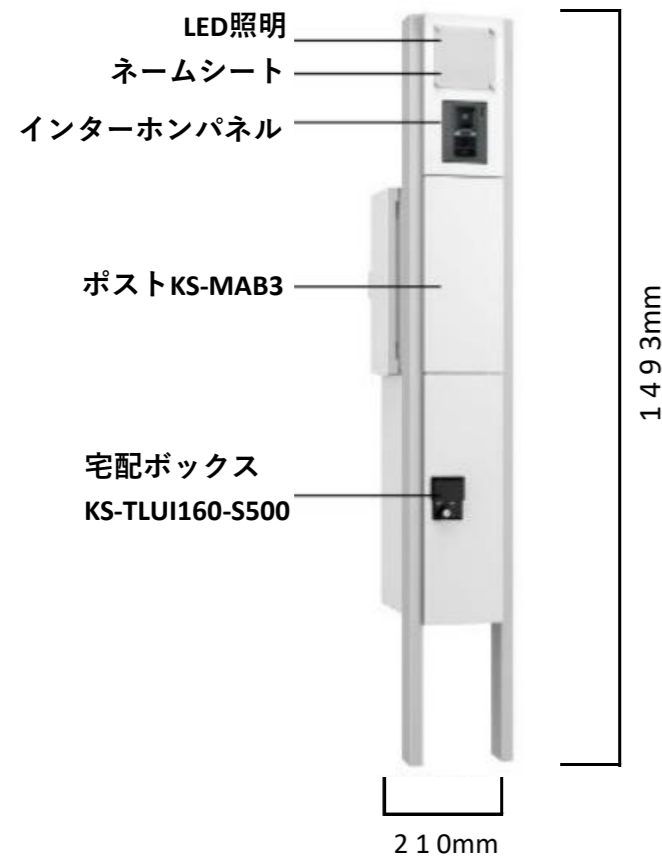

本体

- サイズ
W210×H1793×D400（施工後の参考高さ1493）mm
- 仕上
支柱：アルマイト処理クリア塗装
インターホンパネル：粉体塗装
- 材質
支柱：アルミニウム
インターホンパネル：高純度フェライトステンレスt=0.8mm
表札プレート：アクリル
- 質量
17.6kg（インターホンあり、LED照明・表札付き）

カラーバリエーション

独自開発の盗難配慮機構「ナスタガード」
 ・セキュリティに配慮したナスタ独自開発のフラップ構造により、郵便物や不在連絡票などの抜取行為に対して威力を発揮します。（意匠登録のみ）