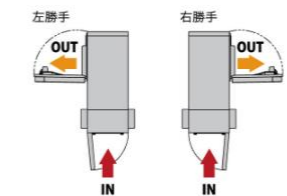

ポストの取出方向

- ・設置場所に合わせて、郵便物の取出方向が選べます。
- ※宅配ボックスは前入前出のみとなります。