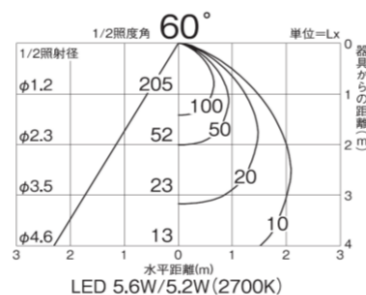

【LEDダウンライト】

COBタイプ
高気密S₈形

非調光

電球色 2700K・Ra83
DDL-5102YW

60°
ベース
0.1m
近接照度

定格光束 440lm 消費電力 5.2W

LED LED 5.2W
白熱灯60W相当

- アルミダイカスト 白塗装
- 径φ111 埋込穴φ100 埋込深78mm 0.4kg
- 9VA
- 傾斜天井にも使用可能(55°まで)
- 拡散パネル付
- AC100V
- 光源寿命60,000時間
- 取付可能天井厚5~25mm
- 調光器併用不可

傾斜天井にも使用可能(55°まで)

埋込穴φ100

埋込必要高80

LED対応不可

防雨形

温度保護機能付

大光電機 DDL-5102YW

<標準取付場所> 合計10か所まで

- ○玄関ポーチ ×1
- ○玄関 ×1
- ○廊下 ×2
- ○階段 ×2
- ○トイレ ×2
- ○洗面 ×1

【モニター付インターホン】

パナソニック VL-SWE310KL

広角レンズだからひろびろ確認

左右画角約170度

録画機能

留守でも来訪者の画像を自動録画

SDカード録画(動画)

LEDライト(照明用ランプ)

見知らぬ来訪者にはドアホンが応答する「あんしん応答」

見知らぬ来訪者にはモニター側からワンタッチで応答メッセージを送信し、来訪者の名前と要件を確認することができます。

住宅用火災警報器※3と連動して、外にも火災警報

住宅用火災警報器※3と連動して、屋外のカメラ玄関子機※4からも警報音と音声、LEDライトの点滅で火災を屋外に通知※5します。

※3 当社推奨機器(パナソニック(株)ライフソリューションズ社製の移転接続付き商品SHK28413、SHK28113、SHK48453、SHK48153)を合わせて15台まで接続できます。また、移転接続アダプタ(パナソニック(株)ライフソリューションズ社製SH2890K、SH3290K)の接続もできます。このアダプタで連動型の住宅用火災警報器を最大14台まで接続できます。

※4 カメラ玄関子機(ドアホン)を2台使用している場合、通知ができるのは「ドアホン1」だけです。

※5 本機能は、消防庁が平成31年4月26日に公表した「屋外警報装置等の技術基準ガイドライン」において、インターホン工業会が適合すると評価した屋外警報装置に対応しています。

【インテリア畳 こち和座】

耐久性に優れてる！

従来の「イ草」おもての
役3倍の耐久性
美しさと肌ざわりの良さが
保てます。

お手入れ簡単！

撥水性と、防汚加工で
お手入れもカンタン。

カビ・ダニの発生を抑制！

気温28℃、湿度97%
の条件で28日間
カビを培養。
(写真は14日経過時点)

日焼けや色あせしにくく、美しさ長持ち！

約2年間に相当する
紫外線を照射して比較。

01<グリーン>

02<イエロー>

03<アイボリー>

04<ベージュ>

05<ブラウン>

06<ダーク>