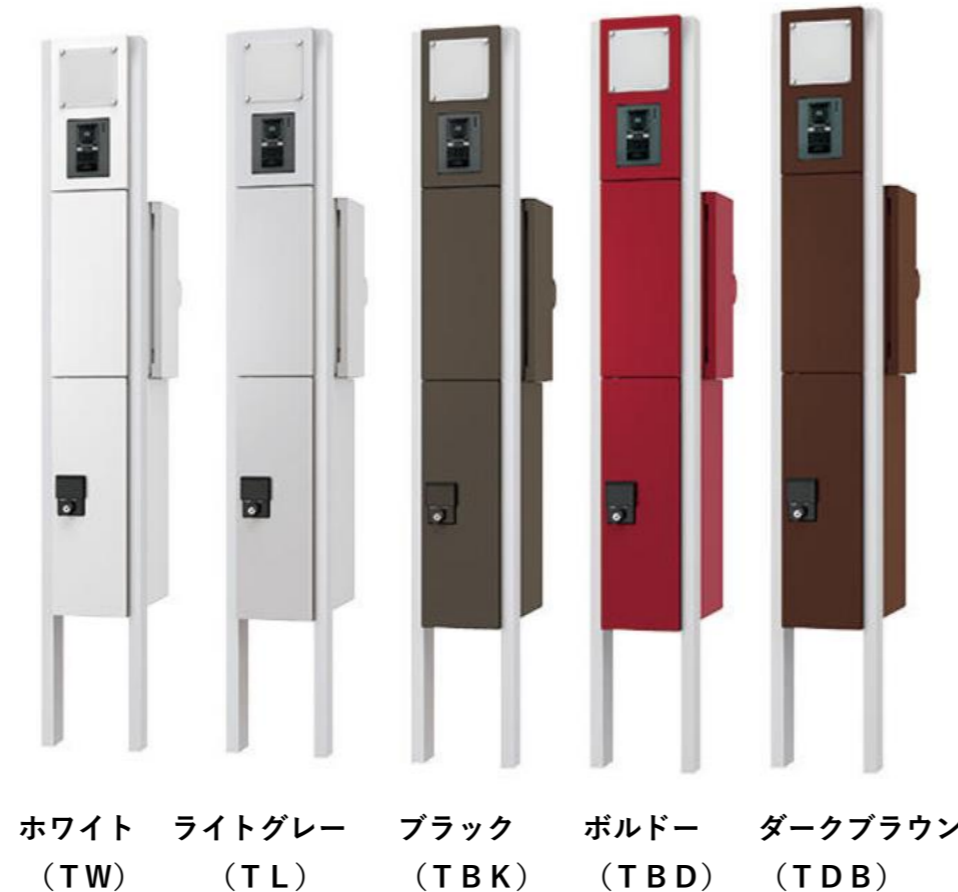

カラーバリエーション

独自開発の盗難配慮機構「ナスタガード」
・セキュリティに配慮したナスタ独自開発のフラップ構造により、郵便物や不在連絡票などの抜取行為に対して威力を発揮します。（意匠登録のみ）

LED照明

- ・電球色（10灯内蔵）で、AC100V電源に直結できます。
- ・1.2W相当の消費電力で、省エネルギー・長寿命です。

特徴

ワンタイムパスワード式プッシュボタン錠
・2047通りの番号設定ができ、開錠するたびに設定した番号がリセットされる仕組みです。他人に番号を知られる心配もなく、荷物の取出時にも鍵は不要です。
※緊急時には付属の鍵を使って開錠することもできます。