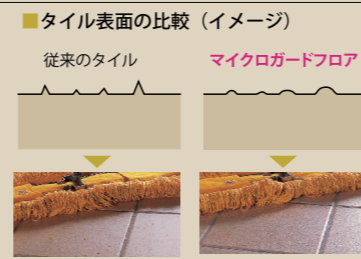

汚れが残り落ちにくい玄関床を、美しく保つ「マイクロガードフロア」。

※グラヴィナはついていません。
※試験結果は当社試験によるものです。拭き取りまでの時間、気温・湿度などの条件により、除去性は異なります。

優れた防汚性能

すべりにくさはそのままに、タイル表面の微細な孔を独自の技術によって極小にとどめ、汚れの侵入を防ぐことで、優れた防汚性能を発揮します。

LIXIL独自の厳しい汚れ試験（強制汚れ試験）を実施しました。マイクロガードフロアは汚れのつき方が少なく明確な差が出ました。

清掃性の向上

表面の尖った凸部を改良することにより、清掃時におけるモップが引っかかりにくくなり、清掃性が向上しています。

清掃時のモップの引っ掛かりを比較しました。マイクロガードフロアは引っ掛かることなく清掃性が向上しています。

カラーバリエーション

[600×300角]

IPF-630/ADI-11 IPF-630/ADI-12

IPF-630/ADI-13 IPF-630/ADI-14

[300角]