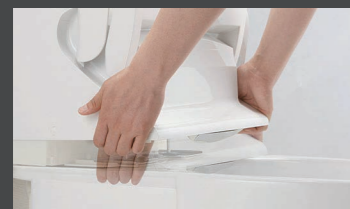

ビデ洗浄 (泡沫ソフト)

機能一覧

- キレイ機能
アクアセラミック (ISO 抗菌準拠)
パワーストリーム洗浄
女性専用レディスノズル
スッキリノズルシャッター
ノズルそうじ
ノズルオートクリーニング
ノズル先端着脱
キレイ便座
便フタワンタッチ着脱
抗菌樹脂 (ISO 抗菌準拠)
エコ機能
超節水 ECO5 (大 5L、小 3.8L)
スーパー節電
ワンタッチ節電 (8h)
電源スイッチ
洗浄機能
おしり洗浄 (泡ジェット洗浄)
おしりワイド洗浄
おしりマッサージ洗浄
ビデ洗浄 (泡沫ソフト)
ワイドビデ洗浄
ノズル位置調節
快適機能
暖房便座
スローダウン便座
便座ヒーターオート OFF
着座センサー
リモコン
点字対応

カラーバリエーション

リモコンデザイン

壁リモコン

ベーシアハーモLタイプ

お掃除リフトアップ

真上に持ち上がるので、汚れが入り込みやすい便器とのすき間汚れが拭き取れて、気になるにおいも軽減できます。

フルオート便座

便器に近づくと自動で便フタが開き、離れると閉まります。

フルオート便器洗浄

便座から立ち上がると自動的に便器を洗浄。

トイレ手洗

[0.4坪~]コンパクトでも掃除道具が収納。狭いトイレ空間をさらに充実活用できます。

コフレックスリム (壁付) ハンドル水栓タイプ YL-DA82SCHB

紙巻器

棚付2連紙巻器 CF-AA64

共通機能

キレイ機能

アクアセラミック

従来の衛生陶器ではできなかった「ガンコな水アカ」も「汚れ」もどちらも落とせる、お掃除ラクラクな衛生陶器です。

パワーストリーム洗浄

フチレス形状

キレイ便座

便座のつき目をなくし、便座裏は防汚素材だから、汚れもサッとひと拭き。

スッキリノズルシャッター