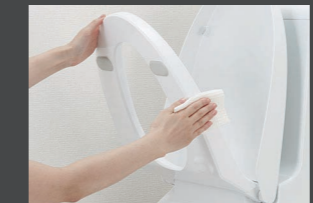

カラーバリエーション

リモコンデザイン

壁リモコン

ベーシアハーモLタイプ

お掃除リフトアップ

真上に持ち上がるので、汚れが入り込みやすい便器とのすき間汚れが拭き取れて、気になるにおいも軽減できます。

フルオート便座

便器に近づくと自動で便フタが開き、離れると閉まります。

フルオート便器洗浄

便座から立ち上がると自動的に便器を洗浄。

トイレ手洗

[0.4坪~]コンパクトでも掃除道具が収納。狭いトイレ空間をさらに充実活用できます。

コフレックスリム (壁付) ハンドル水栓タイプ YL-DA82SCHB

紙巻器

棚付2連紙巻器 CF-AA64

共通機能

キレイ機能

アクアセラミック

従来の衛生陶器ではできなかった「ガンコな水アカ」も「汚れ」もどちらも落とせる、お掃除ラクラクな衛生陶器です。

パワーストリーム洗浄

フチレス形状

キレイ便座

便座のつき目をなくし、便座裏は防汚素材だから、汚れもサッとひと拭き。

スッキリノズルシャッター

使わないときはノズルを収納し、男子小用時などの汚れを防ぎます。シャッターは着脱できるので、お手入れラクラク。

ノズル先端着脱

ノズルの先端を取り外してカンタン交換可能です。

女性専用『レディスノズル』

INAXはノズルが2本。おしり洗浄用ノズルとは別に、女性にやさしいビデ洗浄用ノズルを搭載しました。

ベーシアシャワートイレ (フチレス) タイプ

コンパクトなフォルム

コンパクト設計の奥行760mmなので、空間をより広々でき、ゆとりを生み出します。