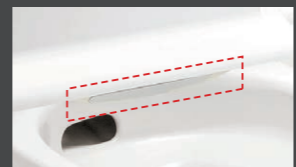

キレイ機能

アクアセラミック

従来の衛生陶器ではできなかった「ガンコな水アカ」も「汚れ」もどちらも落とせる、お掃除ラクラクな衛生陶器です。

パワーストリーム洗浄

フチレス形状

キレイ便座

便座のつき目をなくし、便座裏は防汚素材だから、汚れもサッとひと拭き。

スッキリノズルシャッター

使わないときはノズルを収納し、男子小用時などの汚れを防ぎます。シャッターは着脱できるので、お手入れラクラク。

ノズル先端着脱

ノズルの先端を取り外してカンタン交換可能です。

女性専用『レディスノズル』

INAXはノズルが2本。おしり洗浄用ノズルとは別に、女性にやさしいビデ洗浄用ノズルを搭載しました。

ベーシアシャワートイレ (フチレス) タイプ

コンパクトなフォルム

コンパクト設計の奥行760mmなので、空間をより広々でき、ゆとりを生み出します。