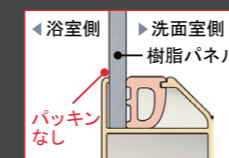

※写真はスイッチ付エコアクアシャワー<メタル調-ホワイト>です。

洗い場側水栓

ドア

キレイドア

汚れにくい スッキリデザイン。

ミラー & 収納

天井 & 照明

握りバー & タオル掛