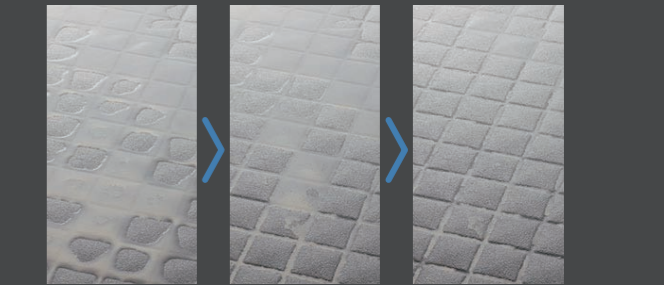

パッとゴミがまとまって、カンタンにポイッ。パッとくるりんポイ排水口

渦でまとまったゴミをポイッとすだけ。

※写真は渦が見えるように排水口の蓋を外しています。ご使用の際には排水口に蓋をしてください。

キレイサーモフロア

足元が冷ヤツとしない。キレイサーモフロア

水はけがよく、すべりにくい。

※換気や床の清掃、使用状況などの条件によっては水が残ることがあります。ご使用後は換気扇を運転させることをおすすめします。

サーモバス S