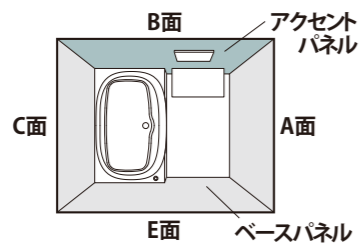

照明限定 照明限定壁パネルです。この壁柄を選択の場合、照明によってはバスルーム内の照度が足りなくなります。