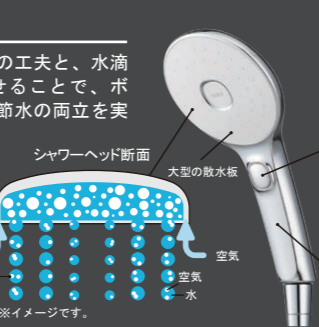

換気設備

入浴前から、ずっとあたたかい。

24：常時換気機能付  
100V 換気乾燥暖房機 UFD-112A

ランドリーパイプ<ホワイト>1本付 LAP-1582-W  
ブラケット×2組

スイッチ付エコアクアシャワー

空気を含んだ大粒の水が心地よい超節水シャワー。

心地よさと節水のヒミツ

散水板の穴の大きさや位置の工夫と、水滴にたっぷりの空気を含ませることで、ボリュームのある浴び心地と節水の両立を実現しました。

※写真はスイッチ付エコアクアシャワー<メタル調-ホワイト>です。

洗い場側水栓

ドア

キレイドア

汚れにくい スッキリデザイン。

ミラー & 収納

天井 & 照明

握りバー & タオル掛