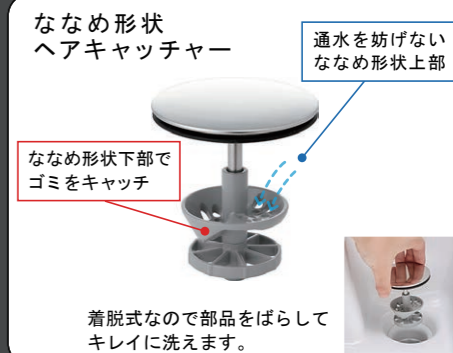

ドライスペース やわらかな手のひらカーブ 右奥の排水口

水栓取付面を一段低くすることで、サイドをドライスペースとして活用できます。  
手のひらに合ったやわらかなカーブを採用。より安心してラクに使えます。  
ボウルを広く使えるように排水口は右奥に。見た目もすっきり、美しくなりました。

人の暮らしを想う洗面ドレッサー。

新てまなし排水口

金属フランジがなく、なめらかな形状で、しかも排水口の奥の突起がなくお掃除簡単です。

新てまなし排水口

着脱式なので部品をばらしてキレイに洗えます。

水栓金具

節水と省エネ性に優れたシャワー水栓。

シングルレバーシャワー水栓

微細シャワー

従来比20%の節水タイプ。水ハネも少なく、整流吐水への切替もできます。

吐水切替 (整流吐水)