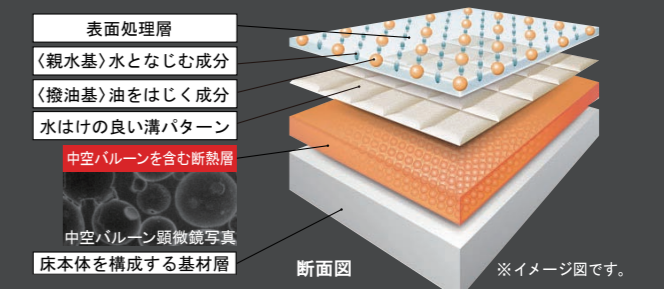

パッとゴミがまとまって、カンタンにポイッ。パッとくるりんポイ排水口

渦でまとまったゴミをポイッとすだけ。

※写真は渦が見えるように排水口の蓋を外しています。ご使用の際には排水口に蓋をしてください。

キレイサーモフロア

足元が冷ヤツとしない。キレイサーモフロア

水はけがよく、すべりにくい。

※換気や床の清掃、使用状況などの条件によっては水が残ることがあります。ご使用後は換気扇を運転させることをおすすめします。

サーモバス S

最後のひとりで、あたたかい。

ダブル保温構造でお湯が冷めにくい。(JIS高断熱浴槽準拠)

※イメージ図です。

浴槽

4つの仕様からお選びいただけます

共通

人造大理石 ルフレトーン

大理石のような上質でつややかな光沢と、華やかなきらめきのある人造大理石。