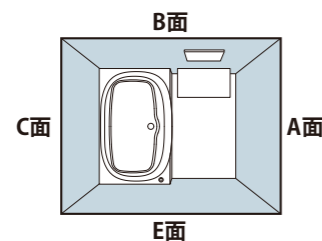

HT541/ランダムウッド

照明限定