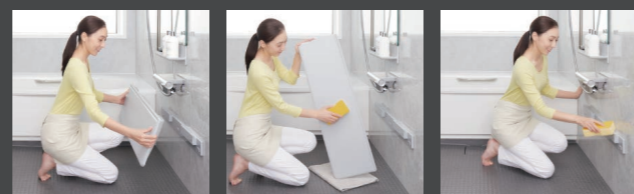

散らかりがちなヘアピンや髪ゴムなどの小物をしまえるので、朝の忙しい時間に効率よくメイクをすることができます。

コンセント3個付  
・ミラー下1個  
・収納スペース中央1個  
・収納スペース右側1個

3面鏡トレイアレンジ

入れるものの高さに合わせて、5cm刻みで高さを自由にアレンジできます。

背の低いものの場合 トレイ3段 背の高いもの場合 トレイ2段 ドライヤーもすっぽり収納

◆お願い  
・商品によっては、改良などにより仕様、寸法、カラーなどに多少の変更が生じる場合がありますのでご了承ください。  
・商品写真は印刷のため、現物と若干異なる場合があります。実際の商品を見本でお確かめください。  
・商品写真は参考例です。実際に花瓶や小物等を置かれる場合は、落下等の事故がないように取り扱いにご注意ください。  
・表示価格は、商品代だけのメーカー希望小売価格で、取付費・工事費、消費税、セット写真の小物など別途ご負担をお願いいたします。  
・掲載内容及び写真・図版の無断転載はかたくお断りします。(許可なく転載・流用した場合、損害賠償が発生します。)

※上記掲載の各写真・イラストはイメージです。見積内容とは異なる場合がありますので、ご注意ください。

まる洗いカウンター

ワンアクションで折りたたみ。外して洗えて、裏までキレイ。まる洗いカウンター

カウンターをワンアクションで折りたたんで、壁に掛けることができます。壁掛けできるから、洗い場を広く使えます。

カウンターを外してまる洗いでできるから、裏までピカピカに。洗にくい壁や床もラクな姿勢で洗えます。

パッとくるりんポイ排水口