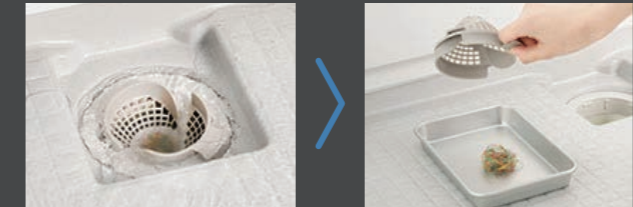

※上記掲載の各写真・イラストはイメージです。見積内容とは異なる場合がありますので、ご注意ください。

まる洗いカウンター

ワンアクションで折りたたみ。外して洗えて、裏までキレイ。まる洗いカウンター

カウンターをワンアクションで折りたたんで、壁に掛けることができます。壁掛けできるから、洗い場を広く使えます。

カウンターを外してまる洗いでできるから、裏までピカピカに。洗にくい壁や床もラクな姿勢で洗えます。

パッとくるりんポイ排水口

パッとゴミがまとまって、カンタンにポイッ。パッとくるりんポイ排水口

渦でまとまったゴミをポイッとすだけ。

※写真は渦が見えるように排水口の蓋を外しています。ご使用の際には排水口に蓋をしてください。

キレイサーモフロア

足元が冷ヤツとしない。キレイサーモフロア

水はけがよく、すべりにくい。

※換気や床の清掃、使用状況などの条件によっては水が残ることがあります。ご使用後は換気扇を運転させることをおすすめします。

サーモバス S