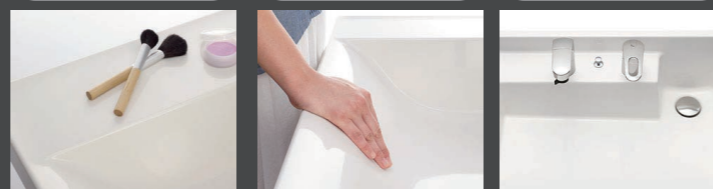

イメージ写真

間口 900mm  
GJ2FHK-905S(8)Y/MGJ2-903KXJU

MR フルスライドタイプ

※CGによるイメージ画像

扉カラー: クリエダーク

<※イメージ写真の為、実際の仕様とは異なる部分がございます。>

一体成形カウンター

つなぎ目のない一体成形なので、汚れにくく、お掃除も簡単です。

ドライスペース やわらかな手のひらカーブ 右奥の排水口

水栓取付面を一段低くすることで、サイドをドライスペースとして活用できます。  
手のひらに合ったやわらかなカーブを採用。より安心してラクに使えます。  
ボウルを広く使えるように排水口は右奥に。見た目もすっきり、美しくなりました。

人の暮らしを想う洗面ドレッサー。

新てまなし排水口

金属フランジがなく、なめらかな形状で、しかも排水口の奥の突起がなくお掃除簡単です。

新てまなし排水口

着脱式なので部品をばらしてキレイに洗えます。

水栓金具

節水と省エネ性に優れたシャワー水栓。

シングルレバーシャワー水栓

微細シャワー

従来比20%の節水タイプ。水ハネも少なく、整流吐水への切替もできます。

吐水切替 (整流吐水)

※写真はスイッチ付エコアクアシャワー<メタル調-ホワイト>です。

洗い場側水栓

ドア

キレイドア

汚れにくい スッキリデザイン。

ミラー & 収納

天井 & 照明

握りバー & タオル掛