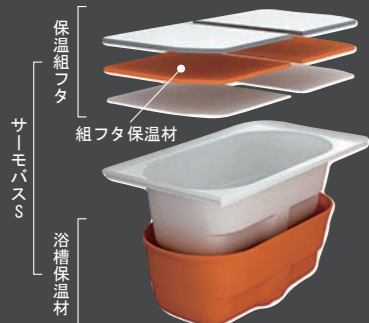

サーモバス S

最後のひとりで、あたたかい。

ダブル保温構造でお湯が冷めにくい。(JIS高断熱浴槽準拠)