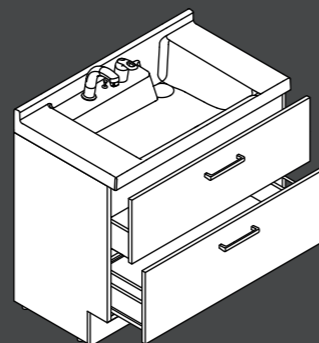

収納も取り出しも簡単。奥まで効率よくつかいやすいキャビネットです。

上・下段とも奥までしっかり収納、物の出し入れも簡単です。

フルスライドタイプ GJ2FHK-905S(8)Y

エコハンドル

よく使う正面のハンドル位置で「水」を出す省エネ設計。

従来のシングルレバー混合水栓は、レバーハンドル正面の位置でお湯が出るため、無意識のうちに無駄なお湯を使っていました。

お湯が混合する位置はクリックでお知らせします。レバーハンドル正面の位置では水が出ます。