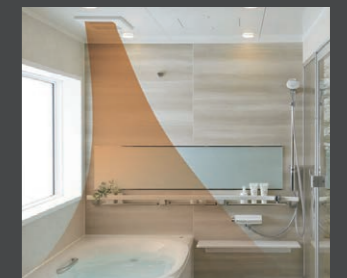

換気設備

入浴前から、ずっとあたたかい。

24：常時換気機能付  
100V 換気乾燥暖房機 UFD-112A

ランドリーパイプ<ホワイト>1本付 LAP-1582-W  
ブラケット×2組

スイッチ付エコアクアシャワー

空気を含んだ大粒の水が心地よい超節水シャワー。

心地よさと節水のヒミツ

散水板の穴の大きさや位置の工夫と、水滴にたっぷりの空気を含ませることで、ボリュームのある浴び心地と節水の両立を実現しました。

※写真はスイッチ付エコアクアシャワー<メタル調-ホワイト>です。

洗い場側水栓

ドア

キレイドア

汚れにくい スッキリデザイン。

ミラー & 収納

天井 & 照明

握りバー & タオル掛