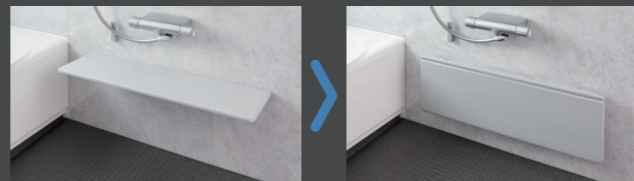

散らかりがちなヘアピンや髪ゴムなどの小物をしまえるので、朝の忙しい時間に効率よくメイクをすることができます。

コンセント3個付  
・ミラー下1個  
・収納スペース中央1個  
・収納スペース右側1個

3面鏡トレイアレンジ

入れるものの高さに合わせて、5cm刻みで高さを自由にアレンジできます。

背の低いものの場合 トレイ3段 背の高いもの場合 トレイ2段 ドライヤーもすっぽり収納

◆お願い  
・商品によっては、改良などにより仕様、寸法、カラーなどに多少の変更が生じる場合がありますのでご了承ください。  
・商品写真は印刷のため、現物と若干異なる場合があります。実際の商品を見本でお確かめください。  
・商品写真は参考例です。実際に花瓶や小物等を置かれる場合は、落下等の事故がないように取り扱いにご注意ください。  
・表示価格は、商品代だけのメーカー希望小売価格で、取付費・工事費、消費税、セット写真の小物など別途ご負担をお願いいたします。  
・掲載内容及び写真・図版の無断転載はかたくお断りします。(許可なく転載・流用した場合、損害賠償が発生します。)

※上記掲載の各写真・イラストはイメージです。見積内容とは異なる場合がありますので、ご注意ください。

まる洗いカウンター

ワンアクションで折りたたみ。外して洗えて、裏までキレイ。まる洗いカウンター

カウンターをワンアクションで折りたたんで、壁に掛けることができます。壁掛けできるから、洗い場を広く使えます。

カウンターを外してまる洗いでできるから、裏までピカピカに。洗にくい壁や床もラクな姿勢で洗えます。

パッとくるりんポイ排水口