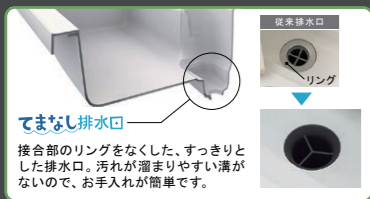

アシストポケットプラン

アシストポケットプラン

いちばんよく使う道具を立てて収納できる、扉裏のポケット。

※サイドフェンスはオプションです。

料理の流れをスムーズにしてくれる収納です。

よく使う小物を立ててしまえるポケット。
シンク下のポケットには包丁やラップ、ミニまな板も入ります。

シンク下収納例

●コンロ用キャビネット

●食器洗い乾燥機用キャビネット

●シンク用キャビネット

ソフトモーションレール

引出しが静かに閉まる、ソフトモーションレール。

◆扉を勢よく開けても、減速してスーッと静かに閉まる高品位なレールです。

メラミン底板

シンク

どちらかお選びいただけます

■キレイシンク

形がキレイ、色がキレイ、いつもキレイ。3つの「キレイ」がそろいました。

まな板スタンド付
ワイヤーポケット
深さ約 19.5cm

※表示寸法は内寸法です。

てまなし排水口
接合部のリングをなくした、すっきりとした排水口。汚れが溜まりやすい溝がないので、お手入れが簡単です。

■ひろびろラククリーンシンク

汚れにもキズにも強い、高性能なステンレスシンクをご用意しました。

まな板スタンド付
ワイヤーポケット
深さ約 20cm