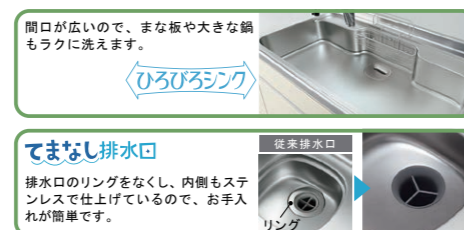

シンク どちらかお選びいただけます

□ クレイシンク

形がキレイ、色がキレイ、いつもキレイ。3つの「キレイ」がそろいました。

まな板スタンド付
ワイヤーポケット

深さ約 19.5cm

※表示寸法は内寸法です。

てまなし排水口
接合部のリングをなくした、すっきりとした排水口。汚れが溜まりやすい溝がないので、お手入れが簡単です。

□ ひろびろラクリーンスINK

汚れにもキズにも強い、高性能なステンレスシンクをご用意しました。

まな板スタンド付
ワイヤーポケット

深さ約 20cm

※表示寸法は内寸法です。

てまなし排水口
排水口のリングをなくし、内側もステンレスで仕上げているので、お手入れが簡単です。

加熱機器

ガスコンロ
ガラストップタイプ
レンジフード連動付
ガス・3口コンロ・無水両面焼グリル付
ガラストップタイプ

フェイス:シルバー トップ:シルバー
Y21
ハーマン製 H3634D1W2VM132A