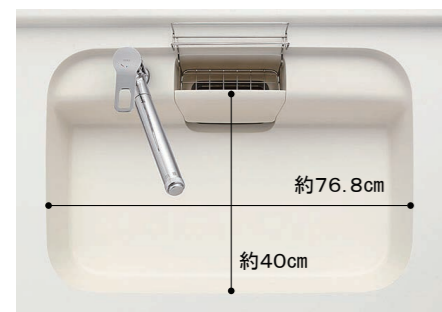

タッチレス水栓

タッチレス水栓
ナビッシュB5タイプ
SFNB451SXJG5

S47
LIXIL製

【主な機能】

- スポット微細シャワー
- 吐水口引出

スポット微細シャワー

優れた洗浄性と水ハネの少なさに加え、シャワーの中抜けをなくしました。シャワーの密度が高く気持ちよく汚れを洗い流すことができます。従来の整流吐水と比べて約17% (当社比) の省エネ効果が期待できます。

I型 本体間口255cm

※カタログによるイメージ画像の為、実際の仕様とは異なる部分がございます。

ウォールキャビネット(吊戸付のみ)

ウォールキャビネット・開き扉

システムライト LEDタイプ
KLS56L1

扉キャッチ機構付

キッチンコンセント

※コンセントカラーは、取手の色に合わせて設定されています。

『タッチレス水栓』と『キッチンコンセント』

シンク どちらかお選びいただけます

□ クレイシンク

形がキレイ、色がキレイ、いつもキレイ。3つの「キレイ」がそろいました。

まな板スタンド付
ワイヤーポケット

深さ約 19.5cm

※表示寸法は内寸法です。

てまなし排水口
接合部のリングをなくした、すっきりとした排水口。汚れが溜まりやすい溝がないので、お手入れが簡単です。

□ ひろびろラクリーンスINK