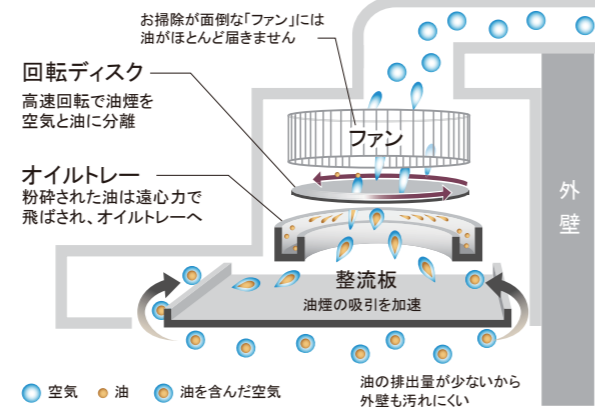

カウンター高さ 85cm
ワークトップのおすすめ高さは、身長(cm)÷2+5cmが目安です。

シンクカラー

人造大理石

ステンレス (ひろびろラクリーンシンク)

キッチンパネルカラー (MEシリーズ)

油污れが簡単に落として、お手入れしやすい。

◆お願い
 ・商品によっては、改良などにより仕様、寸法、カラーなどに多少の変更が生じる場合がありますのでご了承ください。
 ・商品写真は印刷のため、現物と若干異なりますので、実際の商品見本でお確かめください。
 ・商品写真は参考例です。実際に花瓶や小物を置く場合は、落下等の事故がないように取り扱いにご注意ください。
 ・表示価格は、商品代だけのメーカー希望小売価格で、取付費・工事費、消費税、セット写真の小物など別途ご負担をお願いいたします。
 ・掲載内容及び写真・図版の無断転載はたくお断りします。(許可なく転載・流用した場合、損害賠償が発生します。)

※上記掲載の各写真・イラストはイメージです。見積内容とは異なる場合がありますので、ご注意ください。

回転ディスクが油の侵入をブロック。フード内部の面倒なお掃除から解放してくれます。

オイルスマッシャー

〈断面図〉

※「よごれんフード」は汚れがまったく生じない、または清掃がまったく不要なレンジフードではありません。整流板はその都度、オイルトレイと回転ディスクは約3か月に一度お手入れしてください。

普段のお手入れはサッとひと拭き！ 回転ディスクとオイルトレイのお手入れは、3か月に1回程度でOK。

普段お手入れする場所はフッ素塗装とフラット設計でラクラク拭き掃除。フッ素塗装のオイルトレイは、油汚れが簡単に洗えます。回転ディスクはワンタッチで取り外し。親水性塗装なので油汚れを水で洗い流せます。

CLSタイプ・よごれんフード
CLS942SIR
化粧パネル付き

A31
富士工業製

シルバー 加熱機器連動付(照明連動あり)

【主な特長】

オイルスマッシャー	風量おまかせ運転
LED照明	常時換気
なかまでフラット	お手入れ簡単塗装

タッチレス水栓

タッチレス水栓
ナビッシュB5タイプ
SFNB451SXJG5

S47
LIXIL製

【主な機能】

- スポット微細シャワー
- 吐水口引出

スポット微細シャワー

優れた洗浄性と水ハネの少なさに加え、シャワーの中抜けをなくしました。シャワーの密度が高く気持ちよく汚れを洗い流すことができます。従来の整流吐水と比べて約17% (当社比) の省エネ効果が期待できます。

I型 本体間口255cm