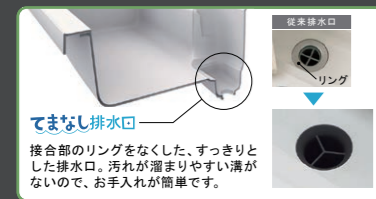

●食器洗い乾燥機用キャビネット

●シンク用キャビネット

ソフトモーションレール

引出しが静かに閉まる、ソフトモーションレール。

シンク

どちらかお選びいただけます

■キレイシンク

形がキレイ、色がキレイ、いつもキレイ。3つの「キレイ」がそろいました。

まな板スタンド付
ワイヤーポケット
深さ約 19.5cm
※表示寸法は内寸法です。

■ひろびろラククリーンシンク

汚れにもキズにも強い、高性能なステンレスシンクをご用意しました。

まな板スタンド付
ワイヤーポケット
深さ約 20cm
水ハネ音が静かな
静音設計。
※表示寸法は内寸法です。

食器洗い乾燥機

浅型タイプ（パネル材仕様）

食器収納点数：40点（約5人分）
運転コース：6コース
D82
パナソニック製
NP45RS9SJGM