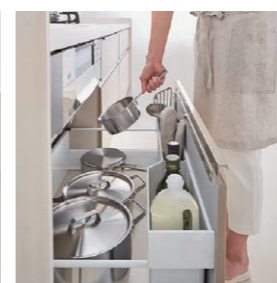

食器洗い乾燥機

浅型タイプ (パネル材仕様)

食器収納点数:40点(約5人分)
運転コース :6コース

D82
パナソニック製 NP45RS9SJGM

アシストポケットプラン

アシストポケットプラン

いちばんよく使う道具を立てて収納できる、扉裏のポケット。

料理の流れをスムーズにしてくれる収納です。

※サイドフェンスはオプションです。

よく使う小物を立ててしまえるポケット。シンク下のポケットには包丁やラップ、ミニまな板も入ります。

シンク下収納例

●コンロ用キャビネット

●食器洗い乾燥機用キャビネット

●シンク用キャビネット

ソフトモーションレール (ロングスライド引出しタイプ)

引出しが静かに閉まる、ソフトモーションレール。