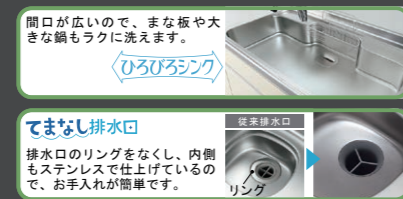

イメージ写真

I型 本体間口 255cm

＜※カタログによるイメージ画像の為、実際の仕様とは異なる部分がございます。＞

アシストポケットプラン

アシストポケットプラン

いちばんよく使う道具を立てて収納できる、扉裏のポケット。

●コンロ用キャビネット

●食器洗い乾燥機用キャビネット

●シンク用キャビネット

ソフトモーションレール

引出しが静かに閉まる、ソフトモーションレール。

シンク

どちらかお選びいただけます

■キレイシンク

形がキレイ、色がキレイ、いつもキレイ。3つの「キレイ」がそろいました。

まな板スタンド付
ワイヤーポケット
深さ約 19.5cm
※表示寸法は内寸法です。

■ひろびろラククリーンシンク

汚れにもキズにも強い、高性能なステンレスシンクをご用意しました。

まな板スタンド付
ワイヤーポケット
深さ約 20cm
水ハネ音が静かな
静音設計。
※表示寸法は内寸法です。

食器洗い乾燥機

浅型タイプ（パネル材仕様）

食器収納点数：40点（約5人分）
運転コース：6コース
D82
パナソニック製
NP45RS9SJGM

【主な特長】

- ストリーム除菌洗浄
- ソフト排気
- 予約タイマー
- 低温洗浄
- 乾燥キープ

◆ストリーム除菌洗浄
50°C以上の高圧水流により、洗浄工程でしっかり除菌します。

レンジフード

A DRタイプ

本体色シルバー
ADRタイプ 化粧パネル仕様
A57
富士工業製
ADR935SIRM

【主な特長】

- LED照明
- お手入れ簡単塗装
  （スロットフィルターのみ）
- ◆LED照明
  消費電力が少なく寿命が長いLEDタイプの照明です。
- ◆お手入れ簡単塗装
  汚れが気になる場所に撥油性塗装や親水性塗装を施し、お手入れしやすくしています。

加熱機器

ガスコンロ
ファインコートタイプ
レンジフード連動なし
ガス・3口コンロ・無水両面焼グリル付
ファインコートトップタイプ

フェイス：シルバー
トップ：ホワイト
Y04
リンナイ製
R3634D0WWVM132A

水栓金具

オールインワン浄水栓 AJタイプ

オールインワン浄水栓 AJタイプ・エコハンドル（カートリッジ1本付）
P26
LIXIL製
JFAJ461SYXJG5M

●浄水カートリッジをスマートに内蔵

浄水カートリッジは水栓本体に内蔵されているため、ワークトップ上で簡単に交換でき、おいしい水が手軽に楽しめます。

●エコハンドル

よく使う正面のハンドル位置で「水」を出す省エネ設計。
お湯が混合する位置はクリックでお知らせします。
エコハンドル
正面の位置では水が滴る。
お湯
お水

ウォールキャビネット・開き扉

奥行 37.5cm系

システムライト

LEDタイプ
KLS56L1

扉キャッチ機構

揺れを感じると、ストッパーが下りて扉をロック。収納物の落下や飛び出しを防ぐ安心機能です。揺れが収まると自動的にロックを解除します。

◆お願い
・商品によっては、改良などにより仕様、寸法、カラーなどに多少の変更が生じる場合がありますのでご了承ください。
・商品写真は印刷のため、現物と若干異なる場合があります。実際の商品身までお確かめください。
・商品写真は参考例です。実際に花瓶や小物を置く場合は、落下等の事故がないように取り扱いにご注意ください。
・表示価格は、商品代りのメーカー希望小売価格で、取付費・工事費、消費税、セット写真の小物など別途ご負担をお願いいたします。
・掲載内容及び写真・図版の無断転載はかたくお断りします。（許可なく転載・流用した場合、損害賠償が発生します。）

※上記掲載の各写真・イラストはイメージです。見積り内容とは異なる場合がありますので、ご注意ください。