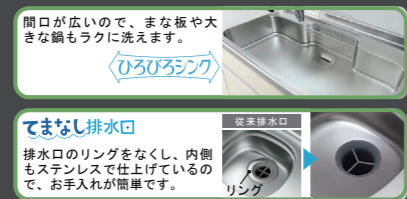

てまなし排水口
排水口のリングをなくし、内側もステンレスで仕上げているので、お手入れが簡単です。