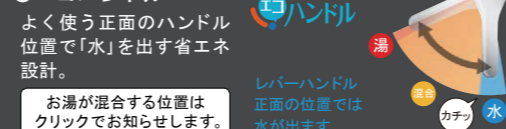

ゆったりと広いワークトップが魅力のオープン対面キッチンです。視線を遮らないデザインで、キッチンとリビング、ダイニングが一体の空間をつくります。

※フルフラット対面の場合

※イメージ

水栓金具

オールインワン浄水栓 AJタイプ

オールインワン浄水栓AJタイプ・エコハンドル（カートリッジ1本付）
P26
LIXIL製 JFAJ461SYXJG5M

●浄水カートリッジをスマートに内蔵

浄水カートリッジは水栓本体に内蔵されているため、ワークトップ上で簡単に交換でき、おいしい水が手軽に楽しめます。

●エコハンドル

よく使う正面のハンドル位置で「水」を出す省エネ設計。
お湯が混合する位置はクリックでお知らせします。
レバーハンドル正面の位置では水が出ます。

レンジフード(構造壁対応フルフラット対面)

ADRタイプ

シルバー
ADRタイプ 化粧パネル仕様
A57
富士工業製 ADR935SIRM

【主な特長】

- LED照明
- お手入れ簡単塗装（スロットフィルターのみ）

◆LED照明
消費電力が少なく寿命が長いLEDタイプの照明です。