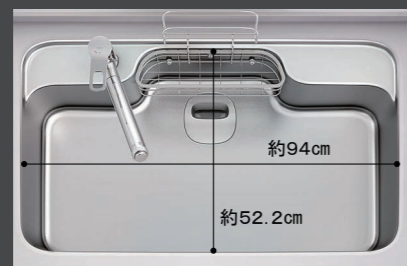

■キレイシンク

形がキレイ、色がキレイ、いつもキレイ。3つの「キレイ」がそろいました。

まな板スタンド付
ワイヤーポケット
深さ約 19.5cm

※表示寸法は内寸法です。

てまなし排水口
接合部のリングをなくした、すっきりとした排水口。汚れが溜まりやすい溝がないので、お手入れが簡単です。

■ひろびろラククリーンシンク

汚れにもキズにも強い、高性能なステンレスシンクをご用意しました。

まな板スタンド付
ワイヤーポケット
深さ約 20cm