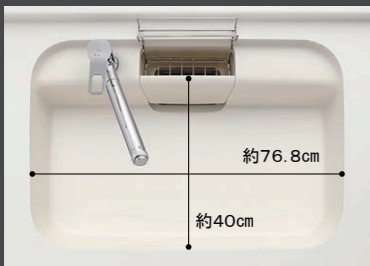

■キレイシンク

形がキレイ、色がキレイ、いつもキレイ。3つの「キレイ」がそろいました。

まな板スタンド付
ワイヤーポケット
深さ約 19.5cm

※表示寸法は内寸法です。

てまなし排水口
接合部のリングをなくした、すっきりとした排水口。汚れが溜まりやすい溝がないので、お手入れが簡単です。

■ひろびろラククリーンシンク

汚れにもキズにも強い、高性能なステンレスシンクをご用意しました。

まな板スタンド付
ワイヤーポケット
深さ約 20cm