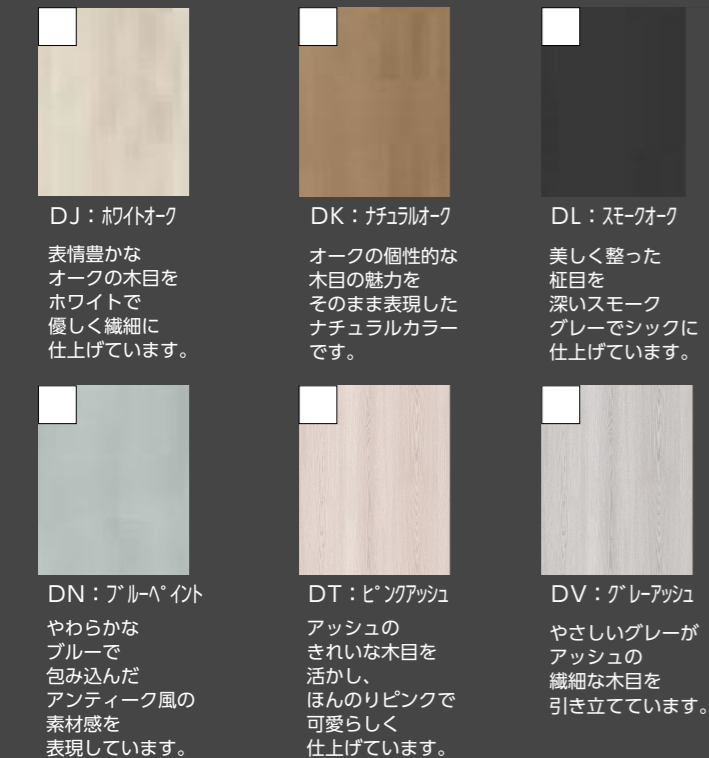

## Color Variation (6色)

手作り感のあるナチュラルで優しいカラー

## Base Color