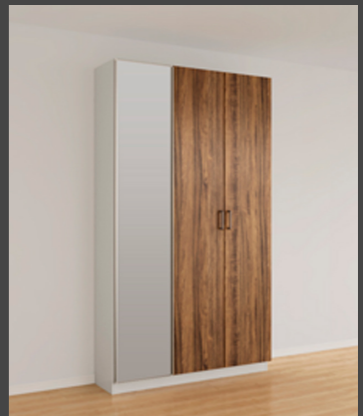

ロッカー型

※把手付になります。

AVGS-LAA

●表示錠(角型)

●明かり採り

【標準仕様内容】 ●建具本数・・・15本以内

- ●建具仕様・・・片開きドア・片開き戸1枚建・アウトセット引戸・クローゼット折れ戸・クローゼット開戸
- ●建具色・・・左記掲載7色
- ●詳細仕様・・・建具枠・造作材はプレシャスホワイトのみ
- ●その他・・・プランボードに準ずる ●引き戸はダブルソフトモーション

※上記仕様以外は全てオプションとなります。

※上記掲載の各写真・イラストはイメージです。
見積り内容とは異なる場合がありますので、ご注意ください。

◆お願い
・商品によっては、改良などにより仕様、寸法、カラーなどに多少の変更が生じる場合がありますのでご了承ください。
・商品写真は印刷のため、現物と若干異なりますので、実際の商品見本でお確かめください。
・商品写真は参考例です。実際に花瓶や小物等を置かれる場合は、落下等の事故がないように取り扱いにご注意ください。
・表示価格は、商品代みのメーカー希望小売価格で、取付費・工事費、消費税、セット写真の小物など別途ご負担をお願いいたします。
・掲載内容及び写真・図版の無断転載はかたくお断りします。(許可なく転載・流用した場合、損害賠償が発生します。)

LP202204005400

株式会社 LIXIL